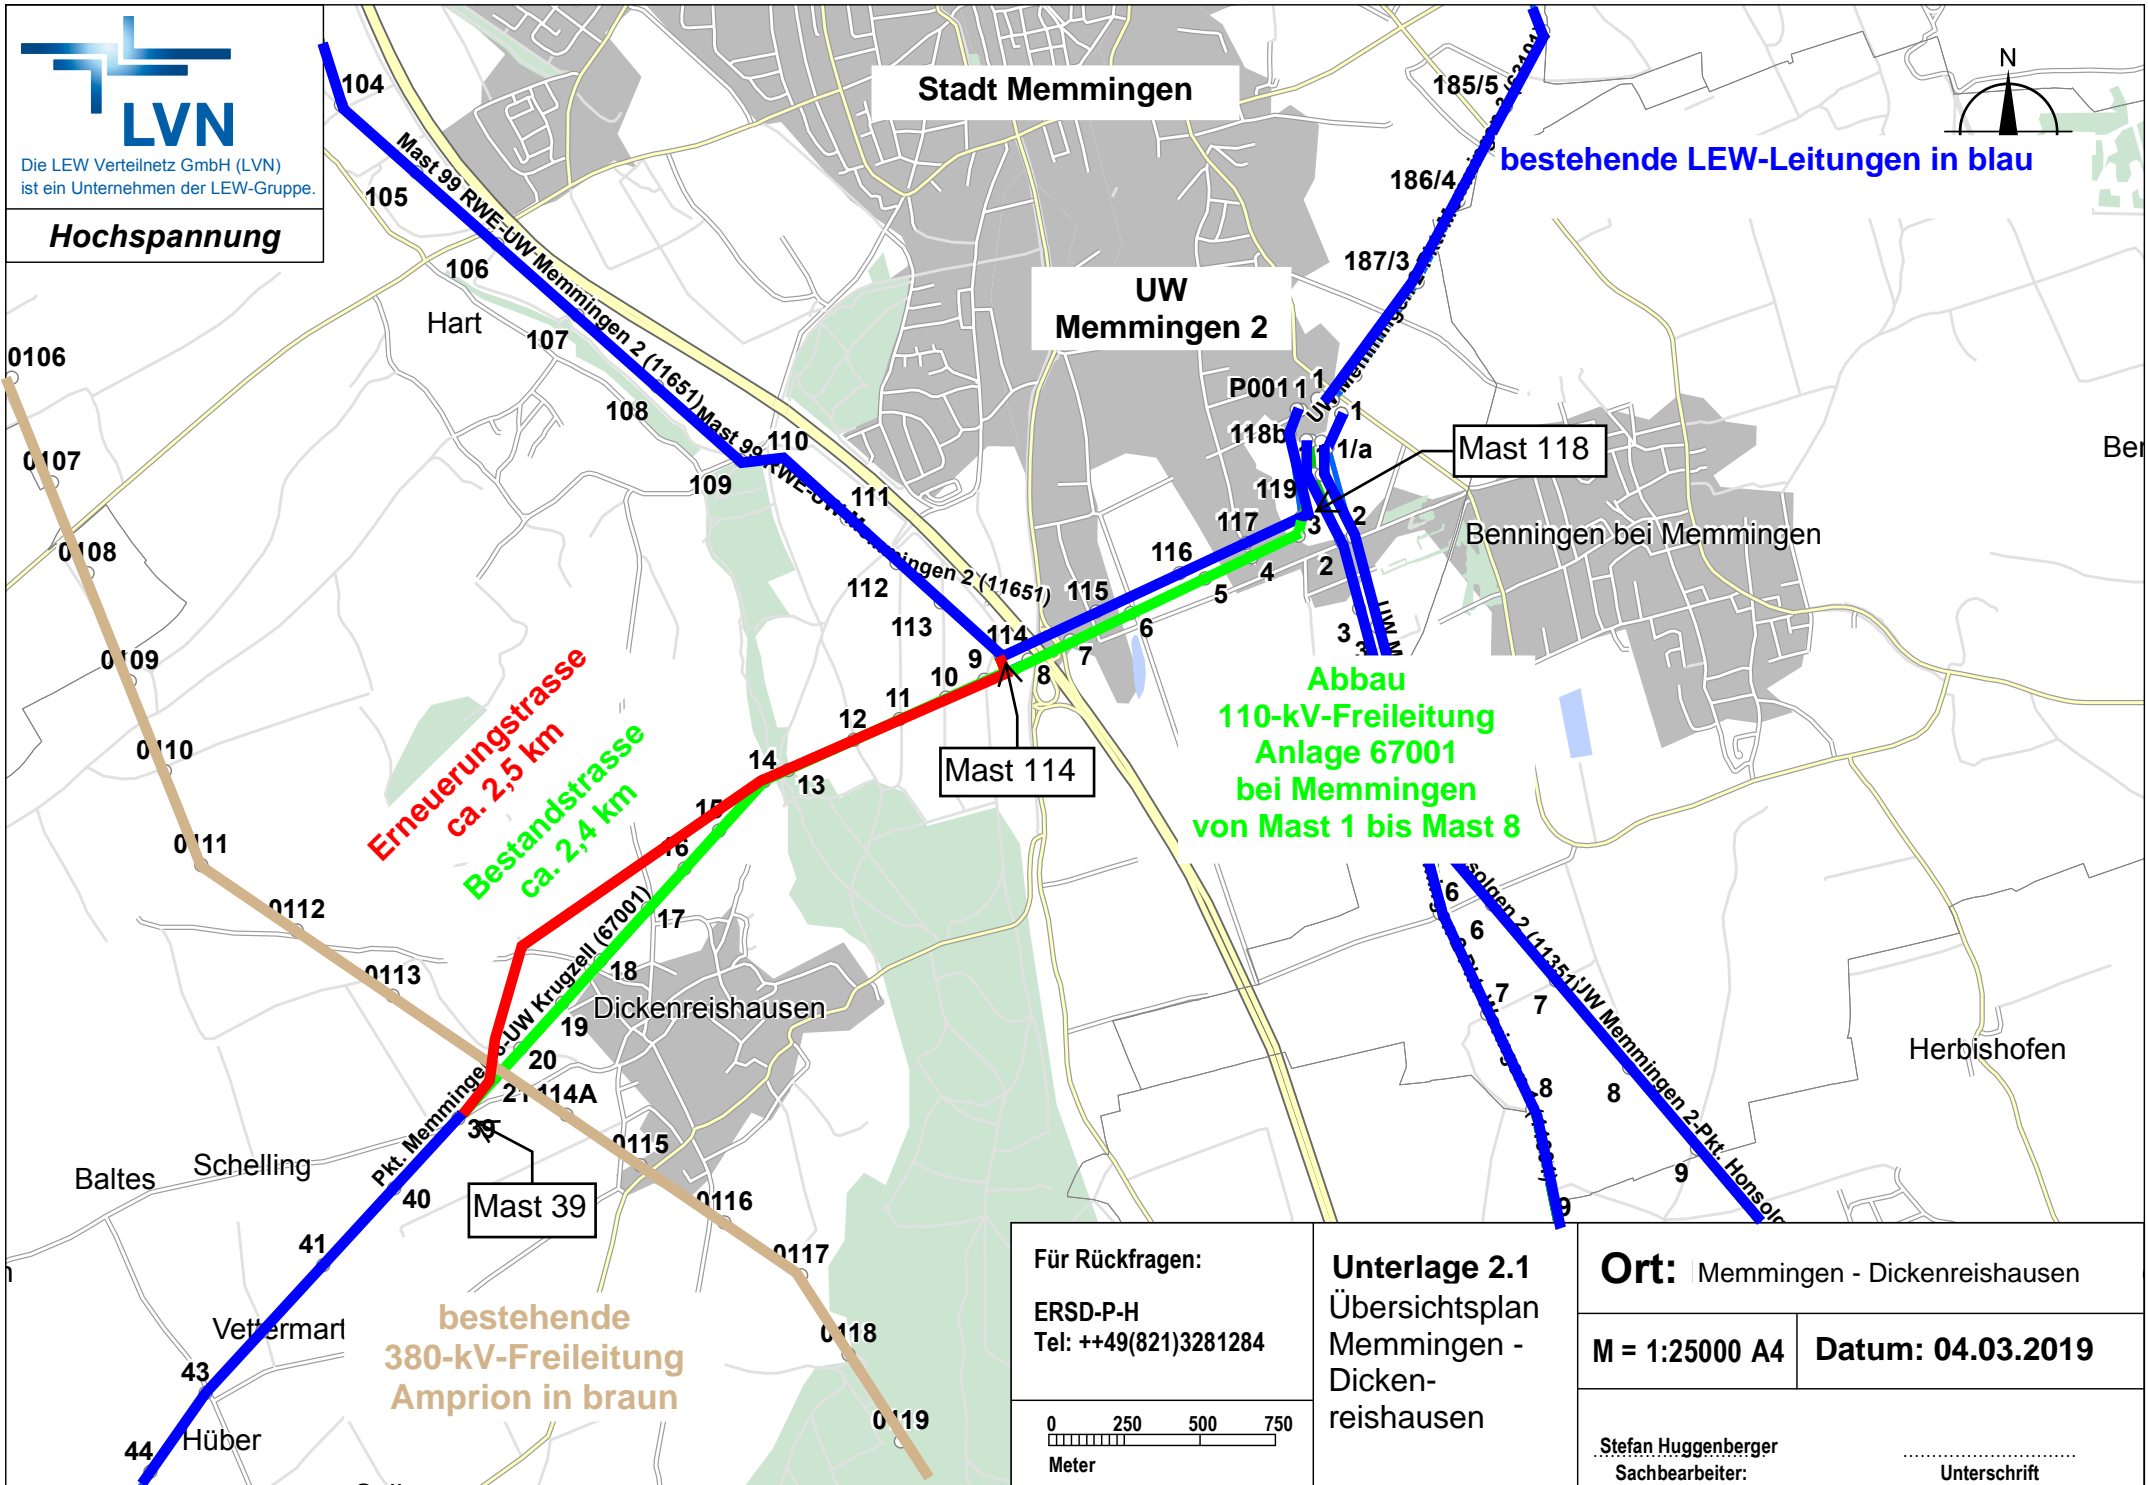

Die LEW Verteilnetz GmbH (LVN)  
ist ein Unternehmen der LEW-Gruppe.

**Hochspannung**

Stadt Memmingen

UW  
Memmingen 2

bestehende LEW-Leitungen in blau

Erneuerungstrasse  
ca. 2,5 km  
Bestandstrasse  
ca. 2,4 km

Abbau  
110-kV-Freileitung  
Anlage 67001  
bei Memmingen  
von Mast 1 bis Mast 8

bestehende  
380-kV-Freileitung  
Amprion in braun

Für Rückfragen:  
ERSD-P-H  
Tel: ++49(821)3281284

**Unterlage 2.1**  
Übersichtsplan  
Memmingen -  
Dicken-  
reishausen

<b>Ort:</b> Memmingen - Dickenreishausen	
<b>M = 1:25000 A4</b>	<b>Datum: 04.03.2019</b>
Stefan Huggenberger Sachbearbeiter:	..... Unterschrift